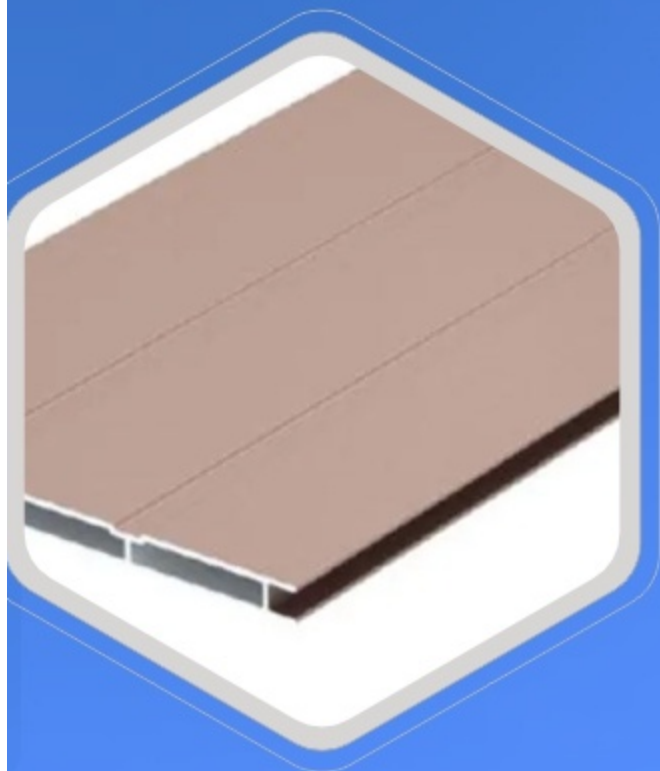

5M49铝板产品用途

门板料