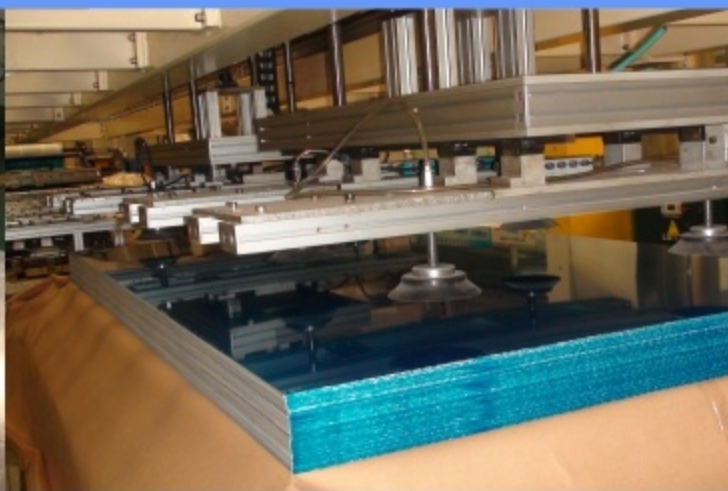

☎ 0371-67898708

铝板合金包装发货

对铝板进行夹纸或覆膜, 保证铝板表面完好无划痕;