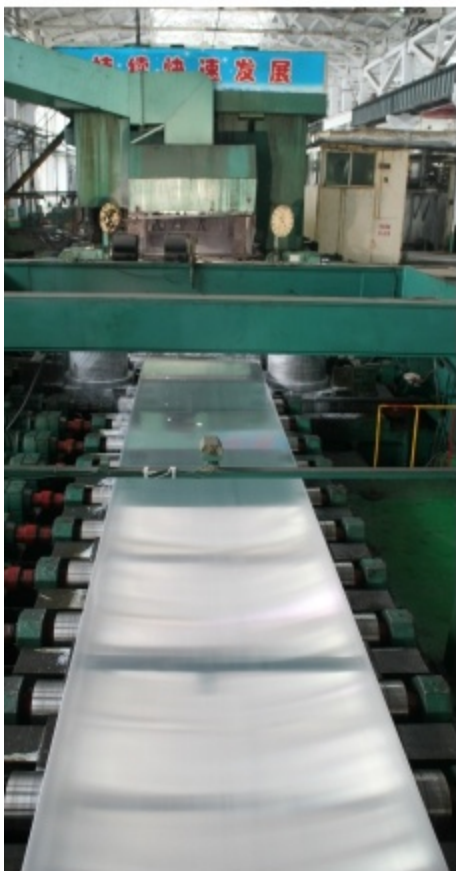

生产实力

公司大型绿色高端生产车
产能大, 生产速度

“+4”热轧生产线

设备具备高技术水平和工

匠心工艺

质量保障

规格齐全

支持定